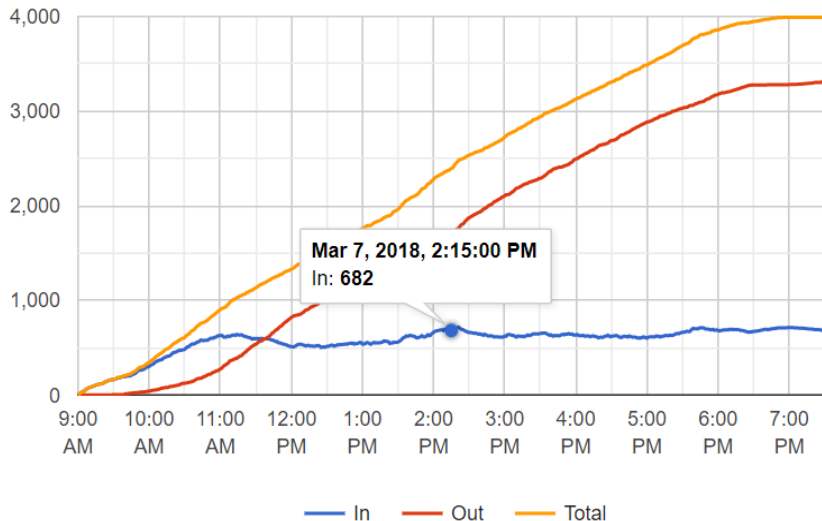

Um die genaue Anzahl im Bereich befindlicher Gäste valid und in Echtzeit abzurufen, werden die Gäste, die den Bereich verlassen, nominell erfasst. Das wird realisiert über die OUT-Scann Funktion des Scanners und über die manuelle Zählweise durch Drücken des Counters

Kapazitätsmanagement + Zutrittskontrolle

Echtzeitdaten der Auslastung pro Bereich und Zeit

etix Online Statistics

9758 - Dresdner Frühling im Palais

Startzeit 13.09.2019 17:05

Scanzeit von 07.03.2018 09:00 bis 07.03.2018 19:38

Scandetailaus

Übersicht

Detaildiagramme

Blockfüllraten

Einlaßübersicht

Bei diesem Beispiel der `Dresdner Schlösser und Gärten` waren max. 700 Gäste erlaubt.
Die blaue Linie zeigt in Echtzeit die Anzahl der Personen, die auf dem Veranstaltungsgelände sind.

Gästelisten

Echtzeitdaten pro Bereich und Zeit

Aufbereitung der Daten für das Gesundheitsamt und den Veranstalter

🏠 > Dresdner Frühling im Palais > Dresdner Frühling im Palais 2020 - Tagesticket 28.02. - 08.03.2020 - 8. März 2020 19:00 >